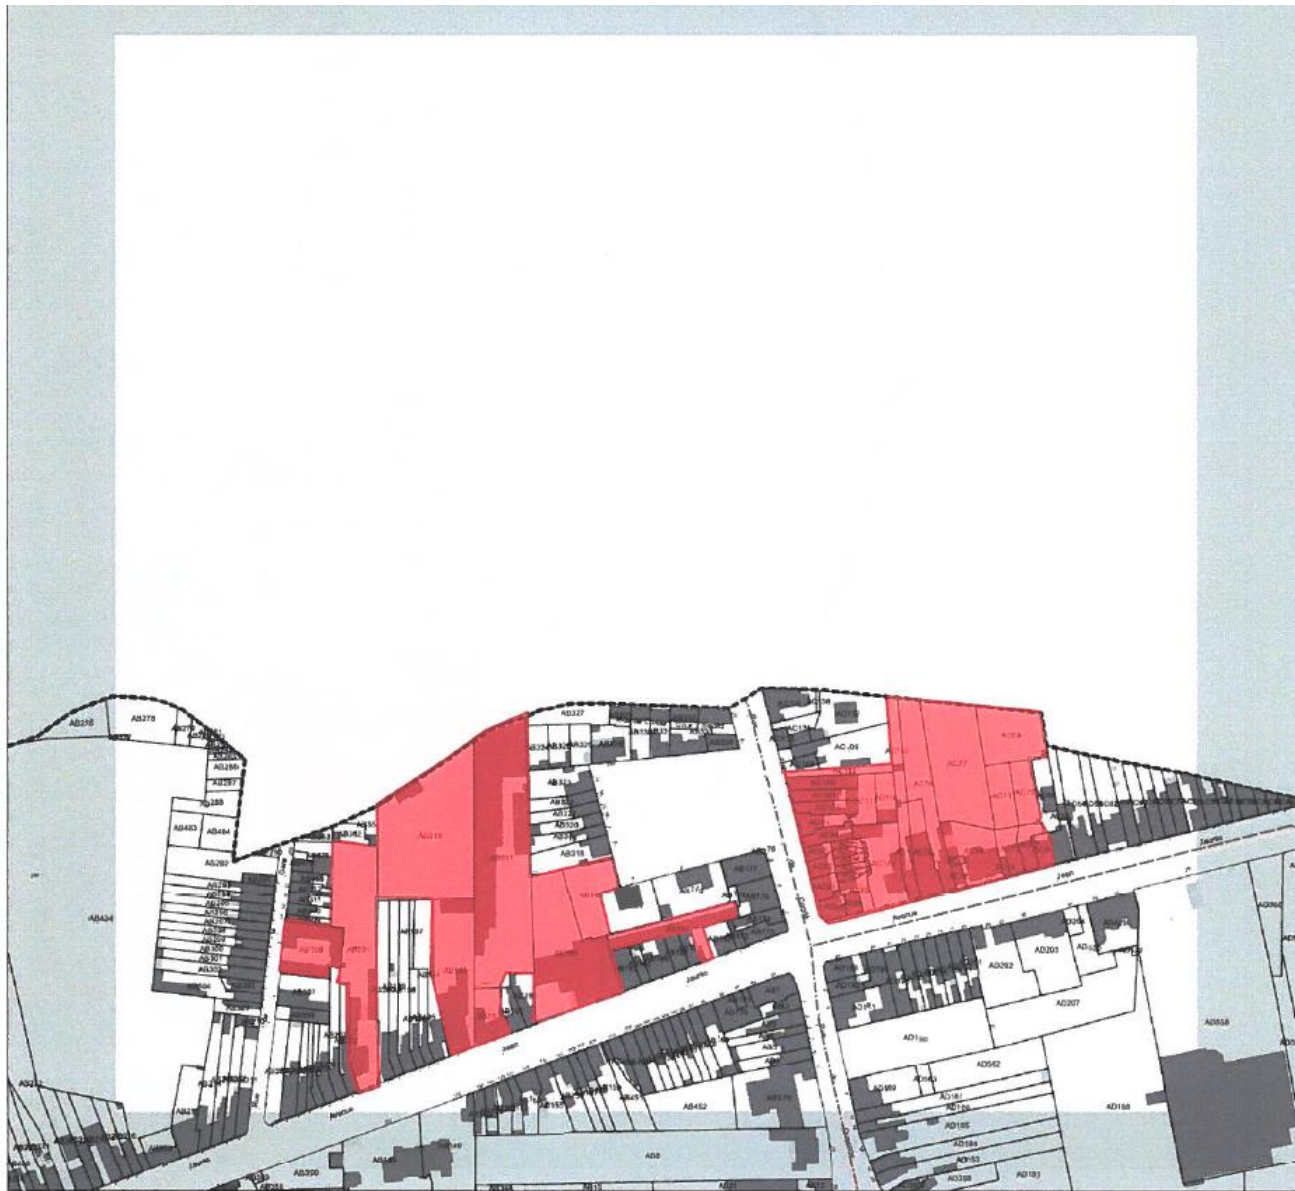

Equipart et Cour Bourgogne