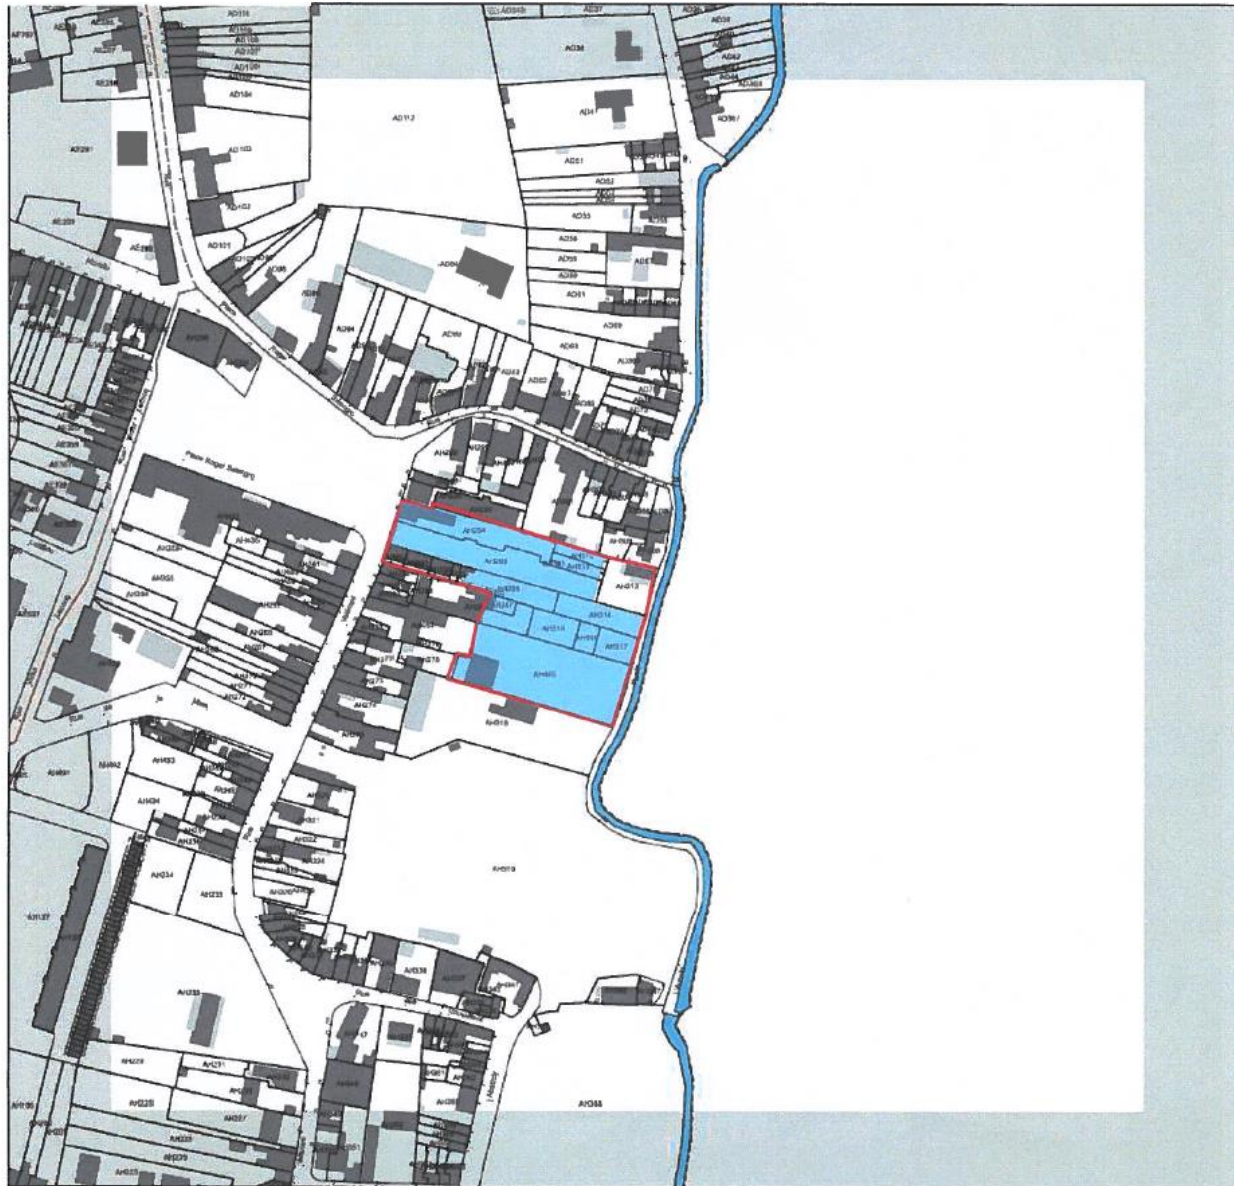

Aunelle

Commune de Quiévrechain
Traversée Centre-Ville—Aunelle

Emprise du site
 Maîtrise foncière communale

Agence Diversités
4 route de Gisy 80440 Boves
Tél : 03.22.72.73.81 mail : contact@diversites.com