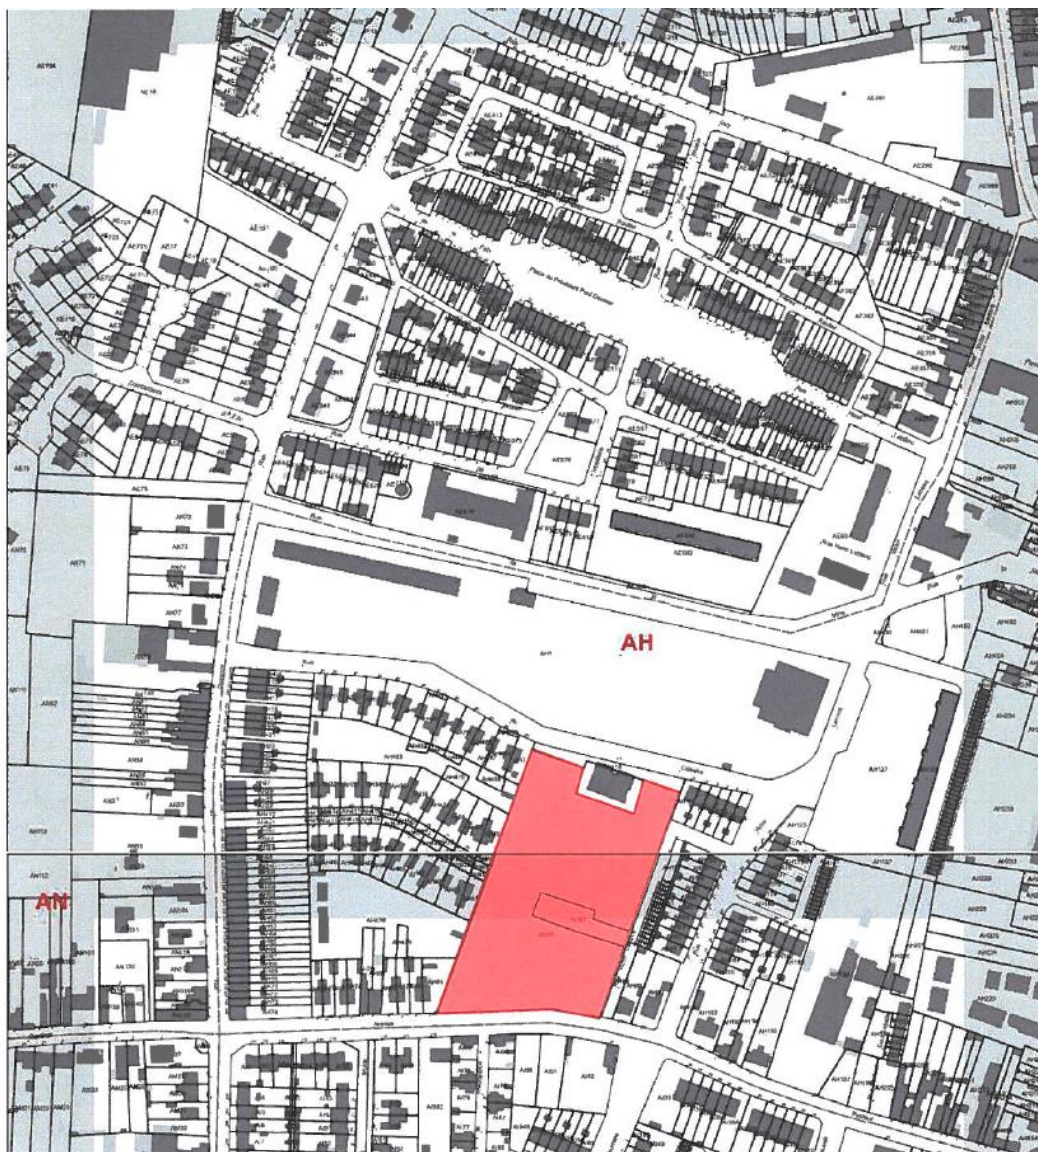

Félicien LEDOUX