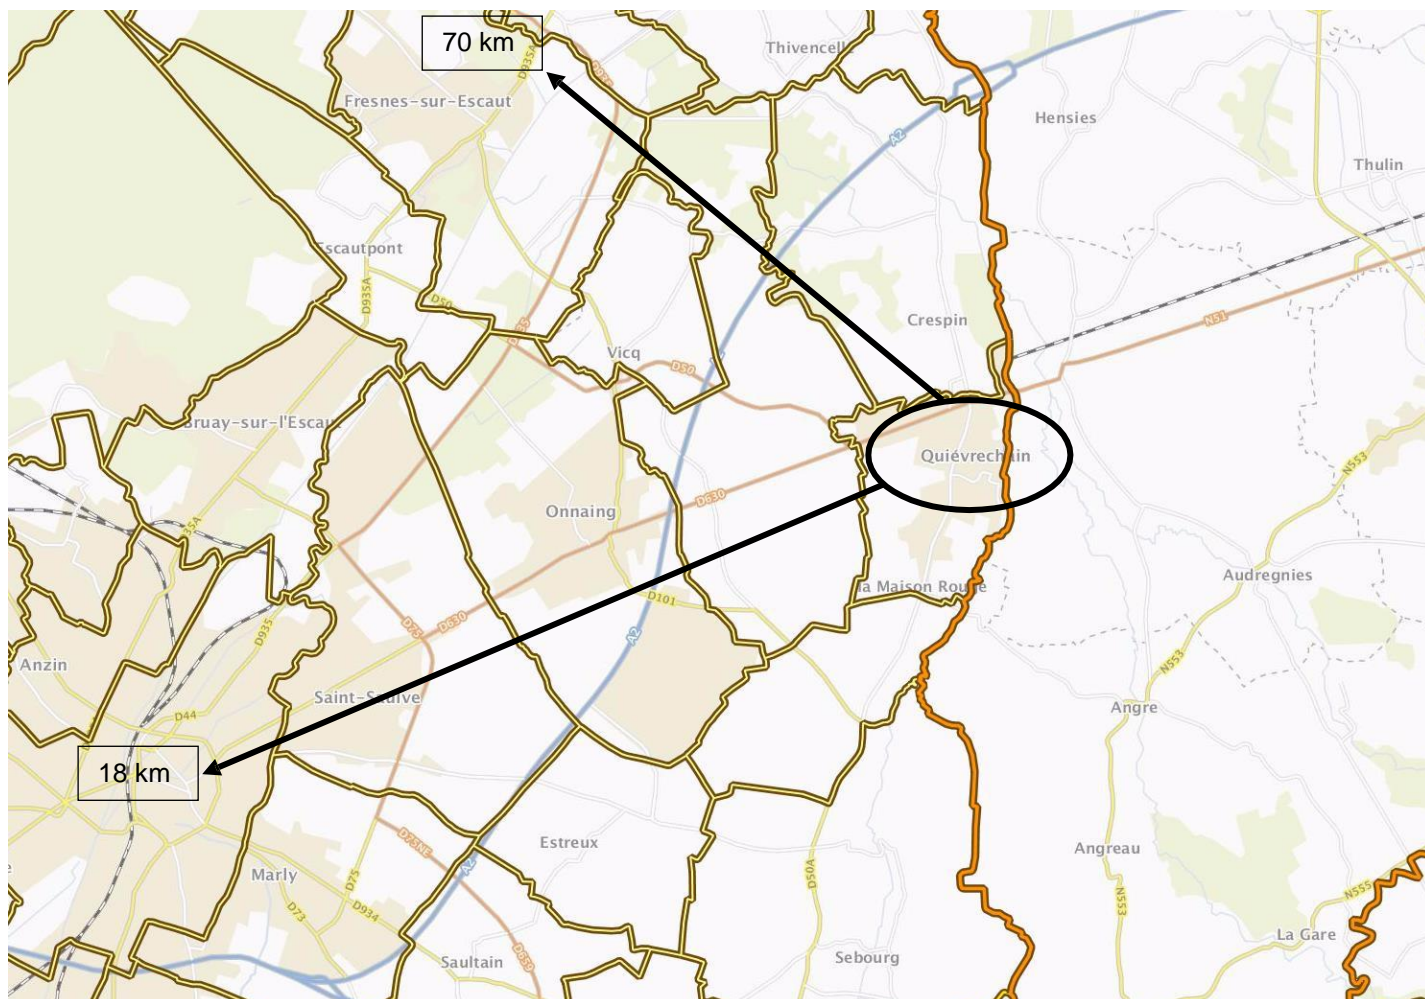

Concession Multi-sites
« Ilot EQUIPART et AUNELLE » à QUIEVRECHAIN

Dossier d'enquête préalable à la Déclaration d'Utilité Publique

2

Plan de situation

Octobre 2021

Requalification de l'Ilot EQUIPART

Périmètre de DUP de l'ilot EQUIPART

Requalification de l'Ilot AUNELLE

Périmètre de DUP de l'ilot AUNELLE

I. PÉRIMÈTRE DE L'OPÉRATION

Localisation de la commune de Quiévrechain

La commune de Quiévrechain est située en région Hauts de France, dans le département du Nord. La commune, limitrophe avec la Belgique est distante de 70 km de Lille (préfecture du département) et de 18 km de Valenciennes (sous-préfecture). La commune appartient également à l'arrondissement de Valenciennes et au canton de Marly.

La commune adhère, comme 35 autres, à la Communauté d'Agglomération de Valenciennes Métropole. Le territoire communal s'étend sur 471 ha.

Quiévrechain voit son territoire bordé par les communes de Crespin au Nord, Quarouble à l'Ouest et Rombies-et-Marchipont au Sud tandis qu'à l'Est, limitrophe avec la Belgique, elle est bordée par les communes d'Angre au Sud-Est et d'Audregnies à l'Est.

Le périmètre global des sites objet du traité de concession liant la SAEML NORDSEM et la Commune de Quiévrechain est d'environ 4,9 hectares, à proximité immédiate du centre de la ville.

Les 5 sites à enjeux fort de renouvellement, retenus dans le cadre du traité de concession sont les suivants :